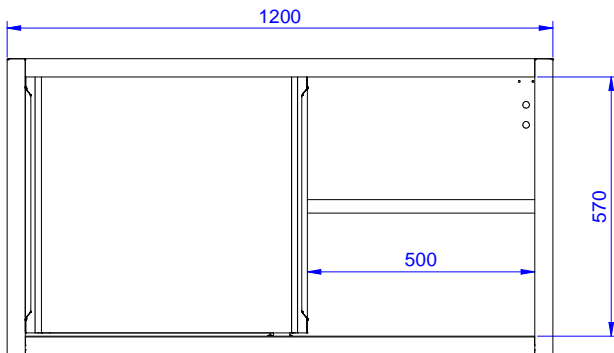

Előlnézet

Oldalnézet